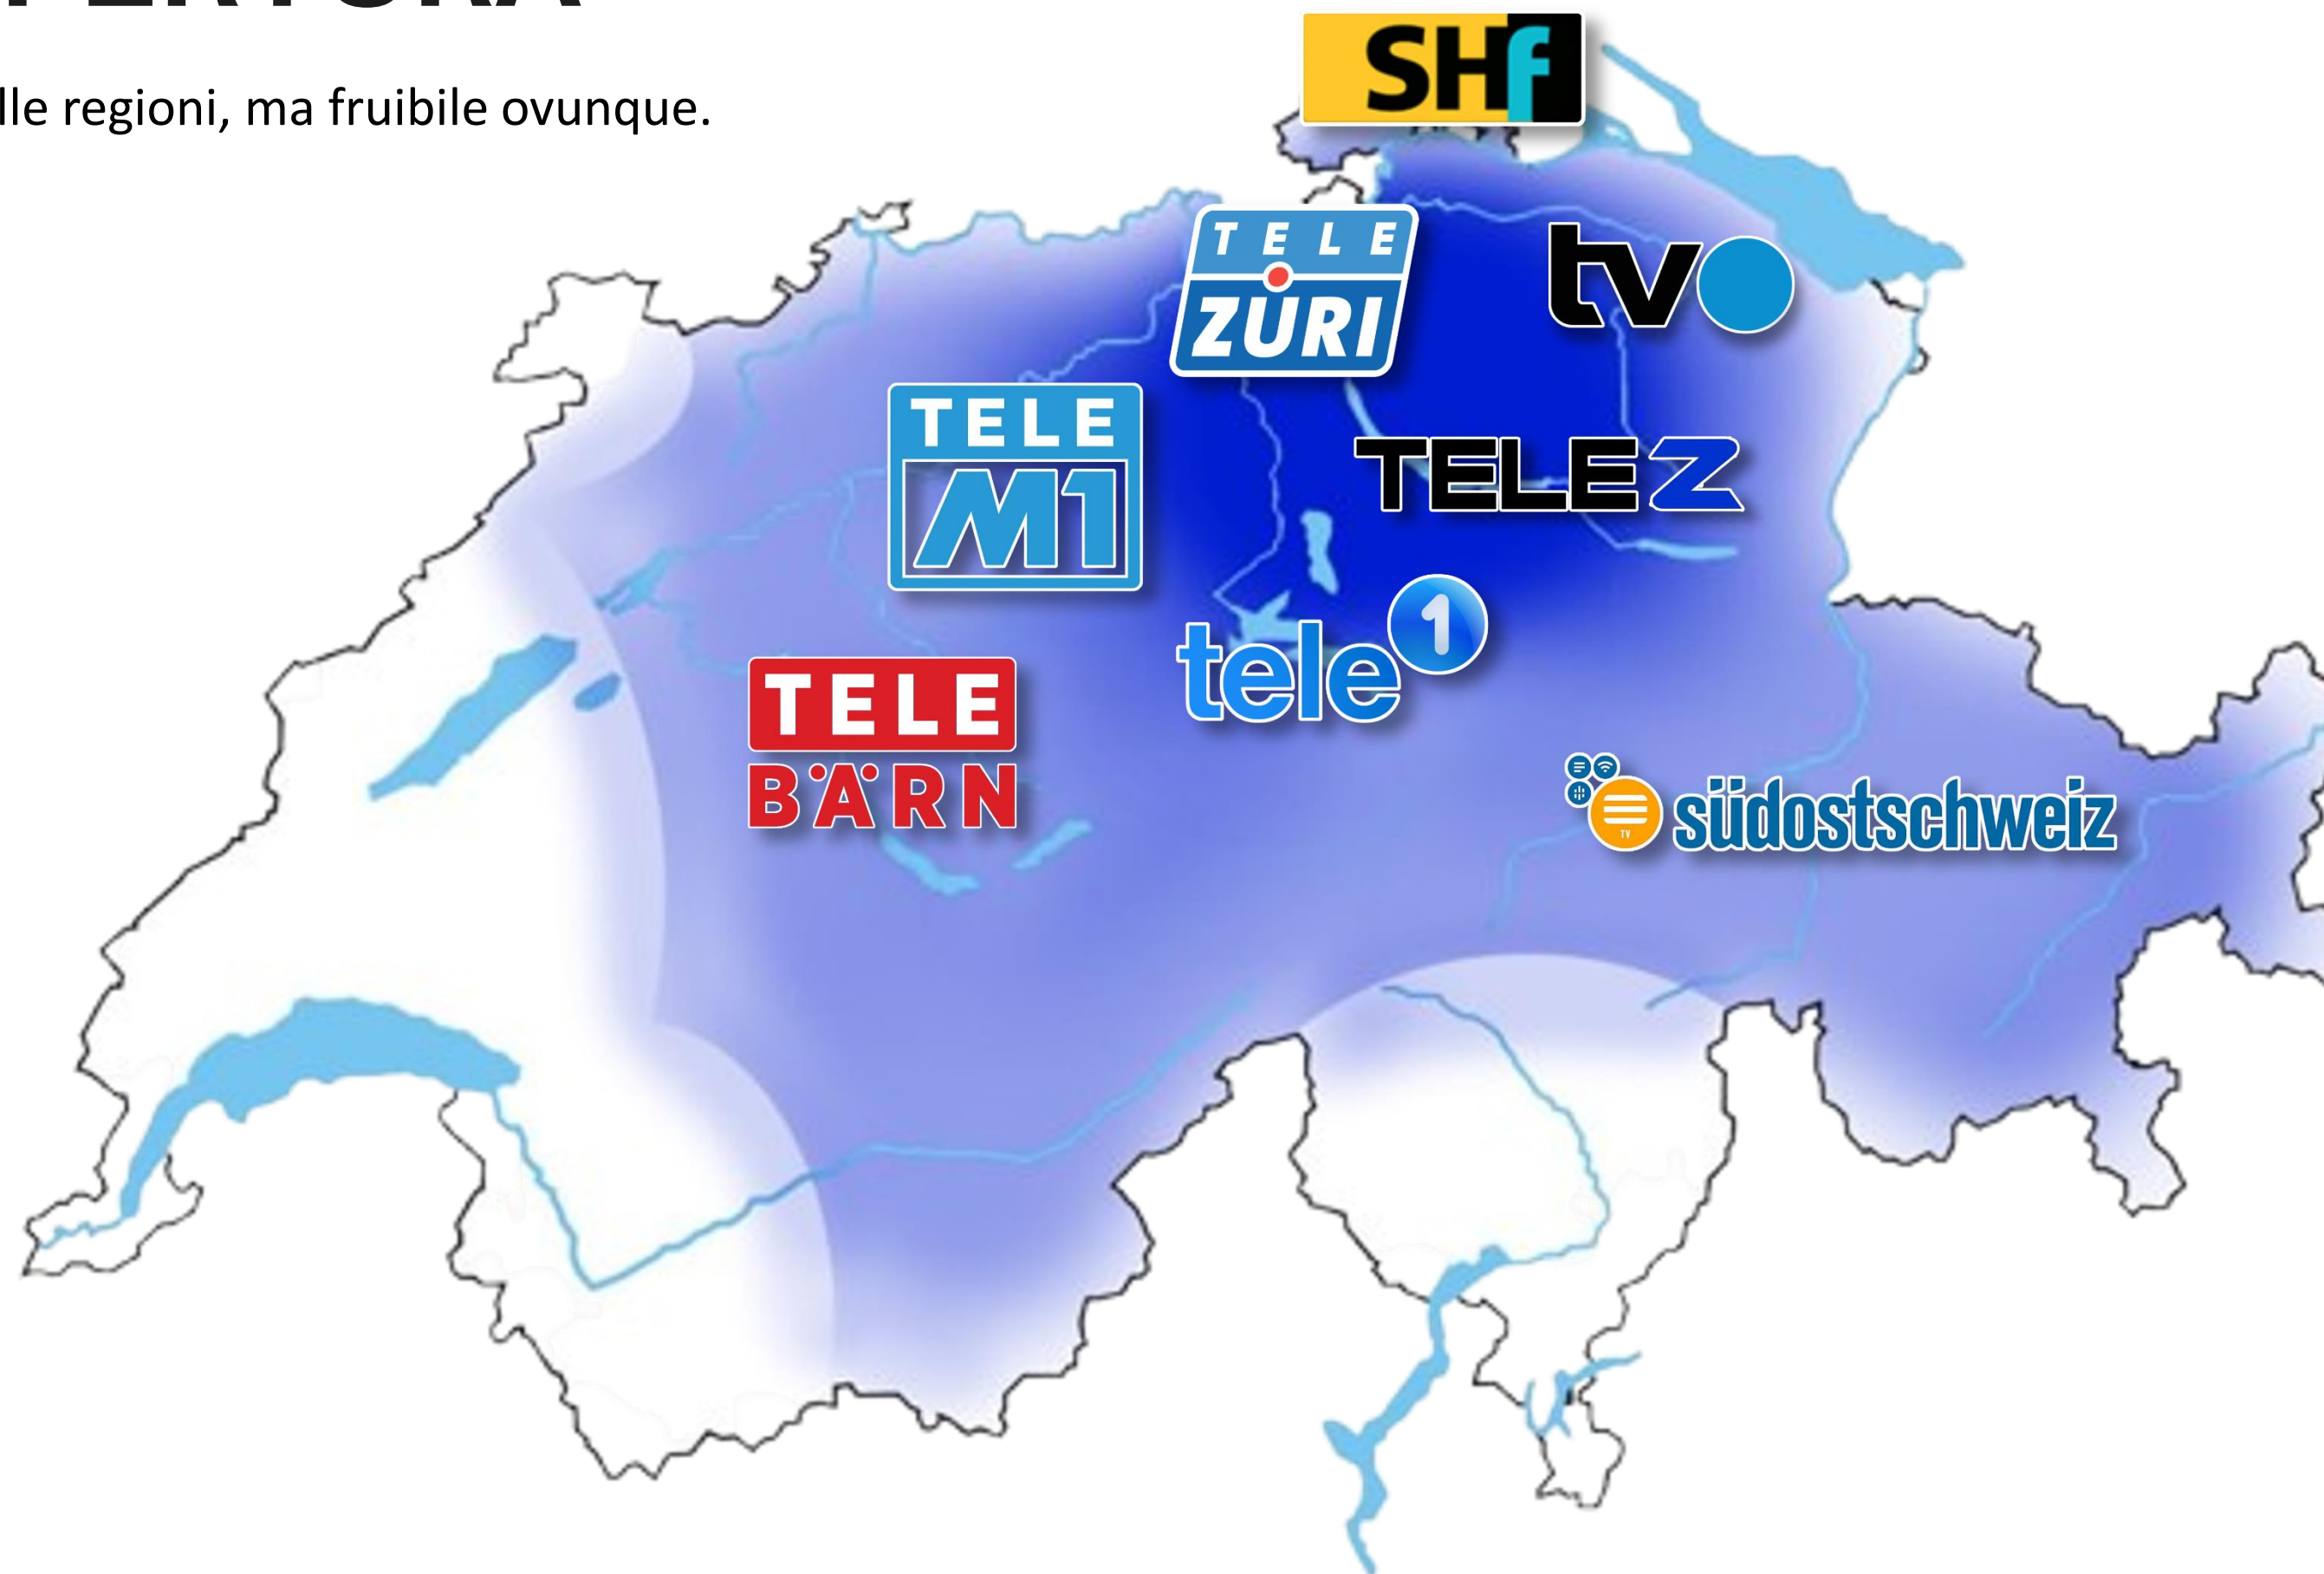

COPERTURA

Forte nelle regioni, ma fruibile ovunque.