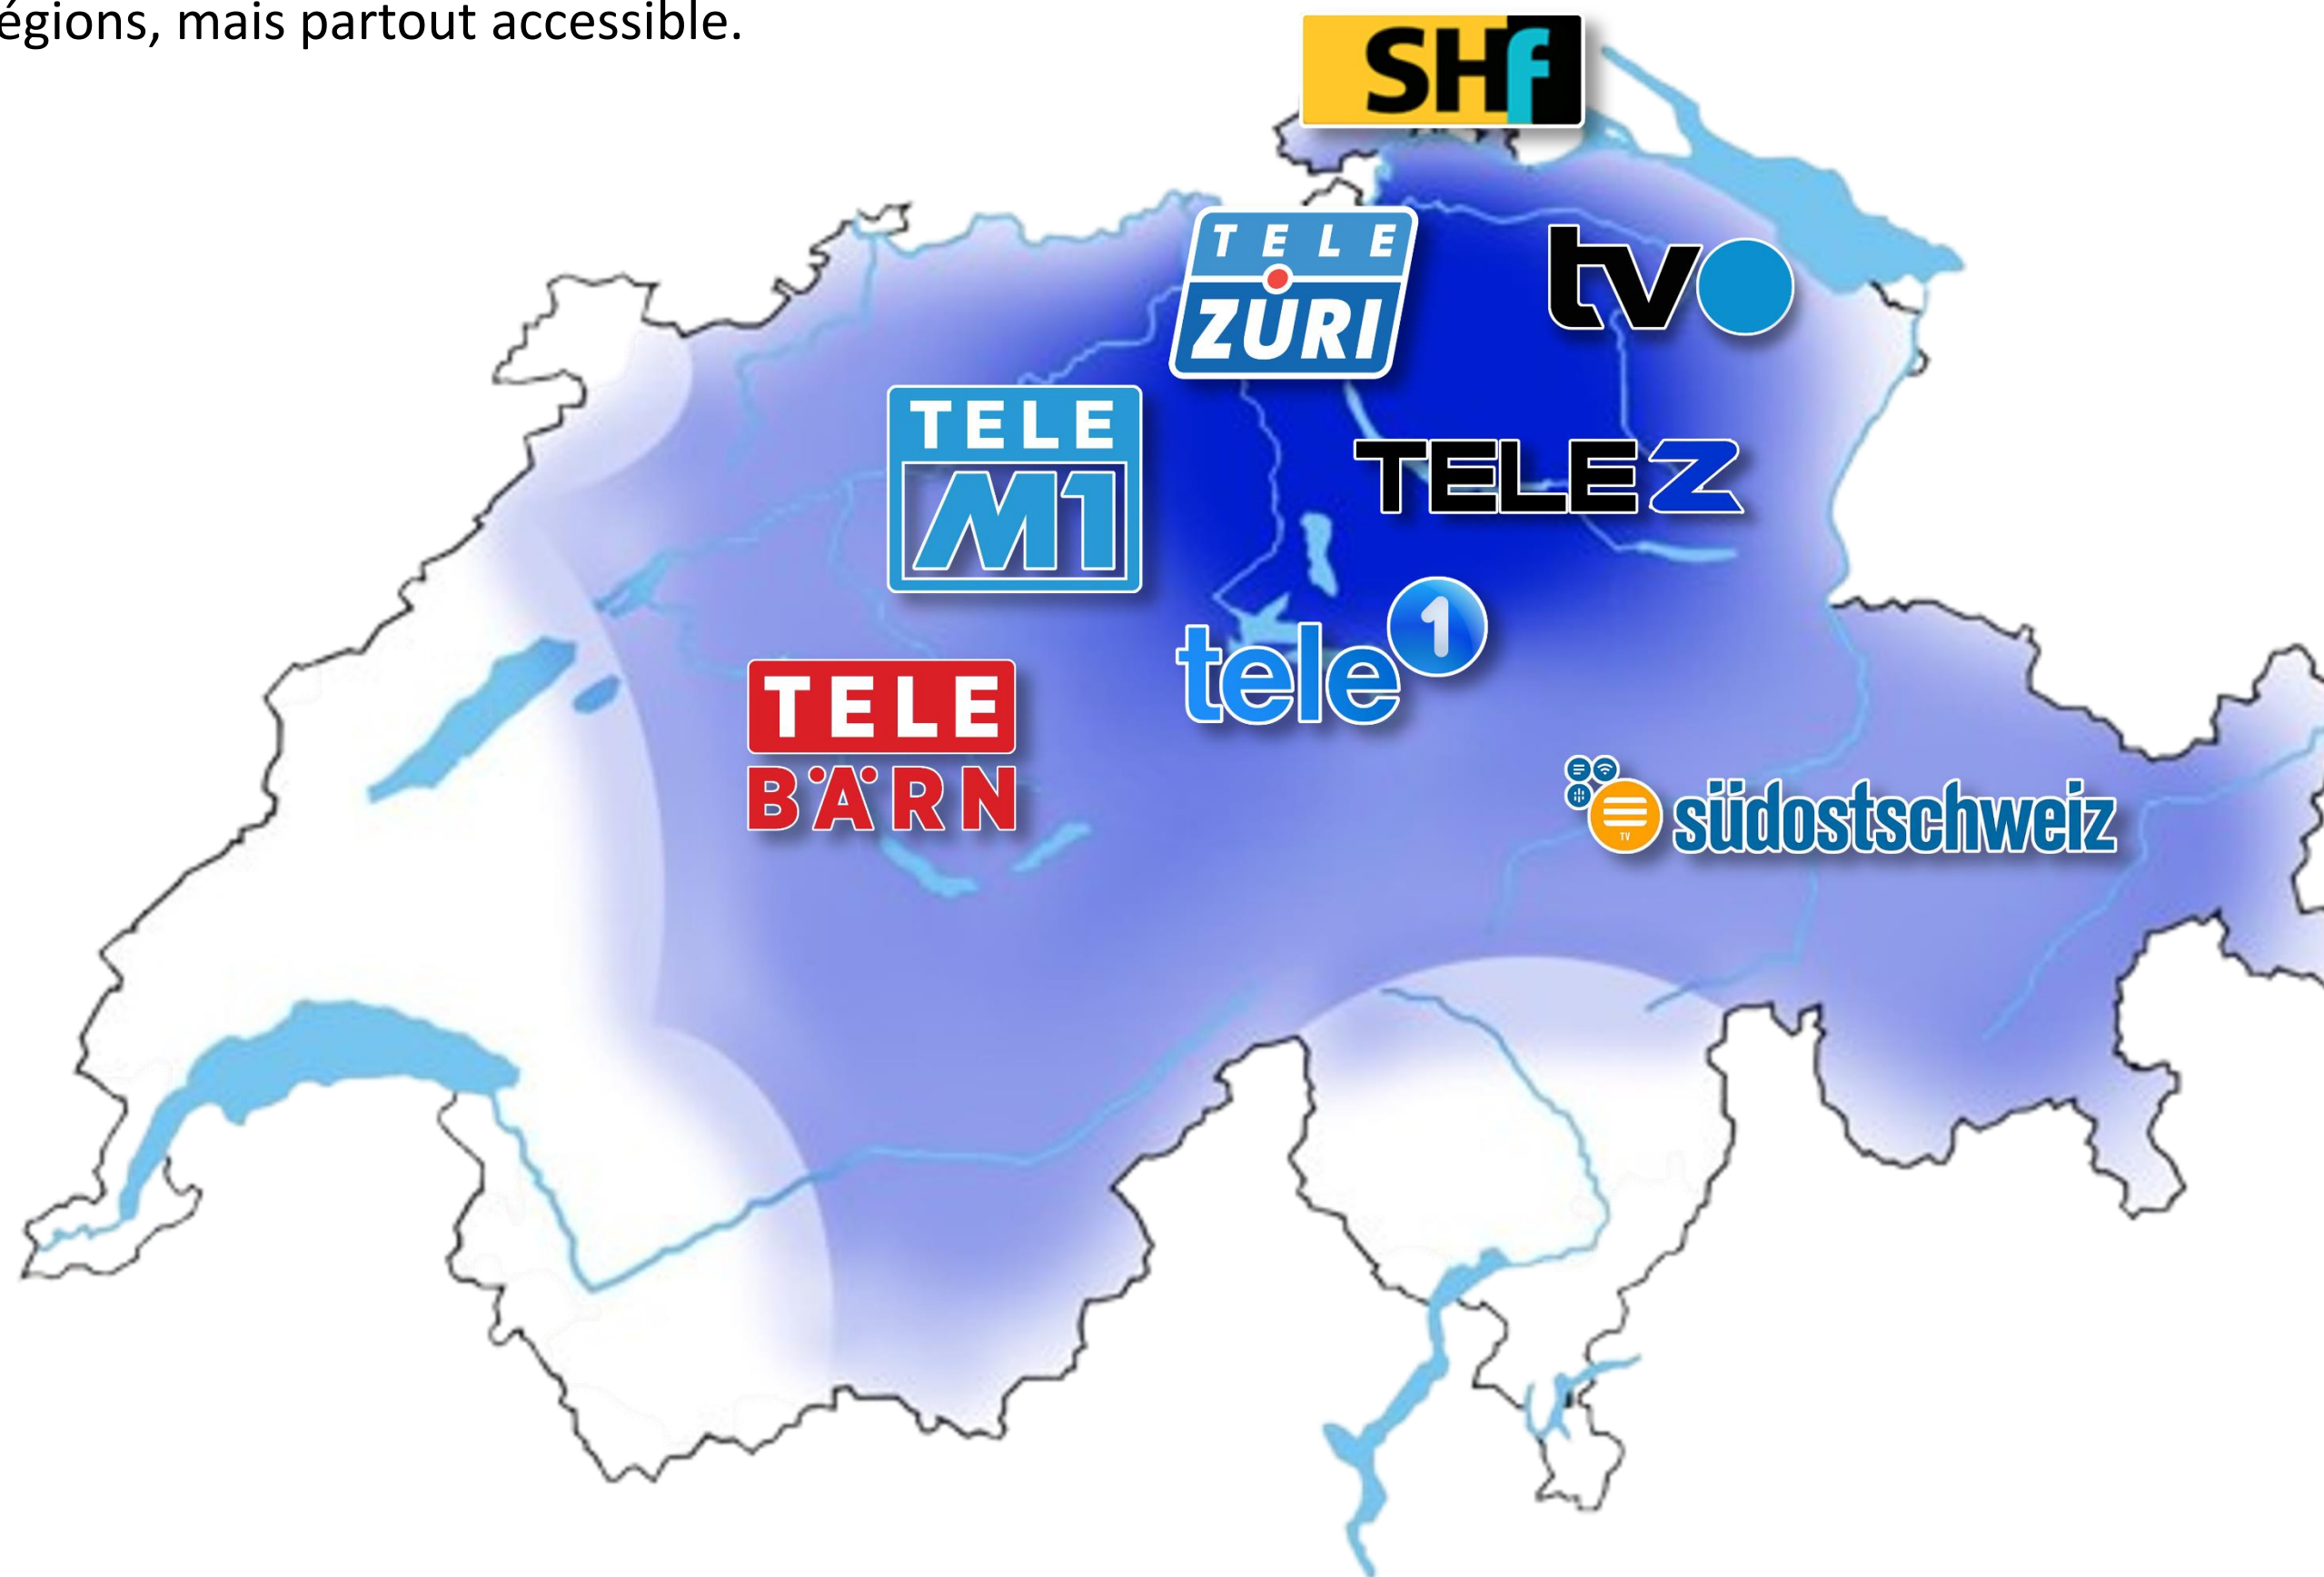

ÉTENDUE DE LA DIFFUSION

Fort dans les régions, mais partout accessible.