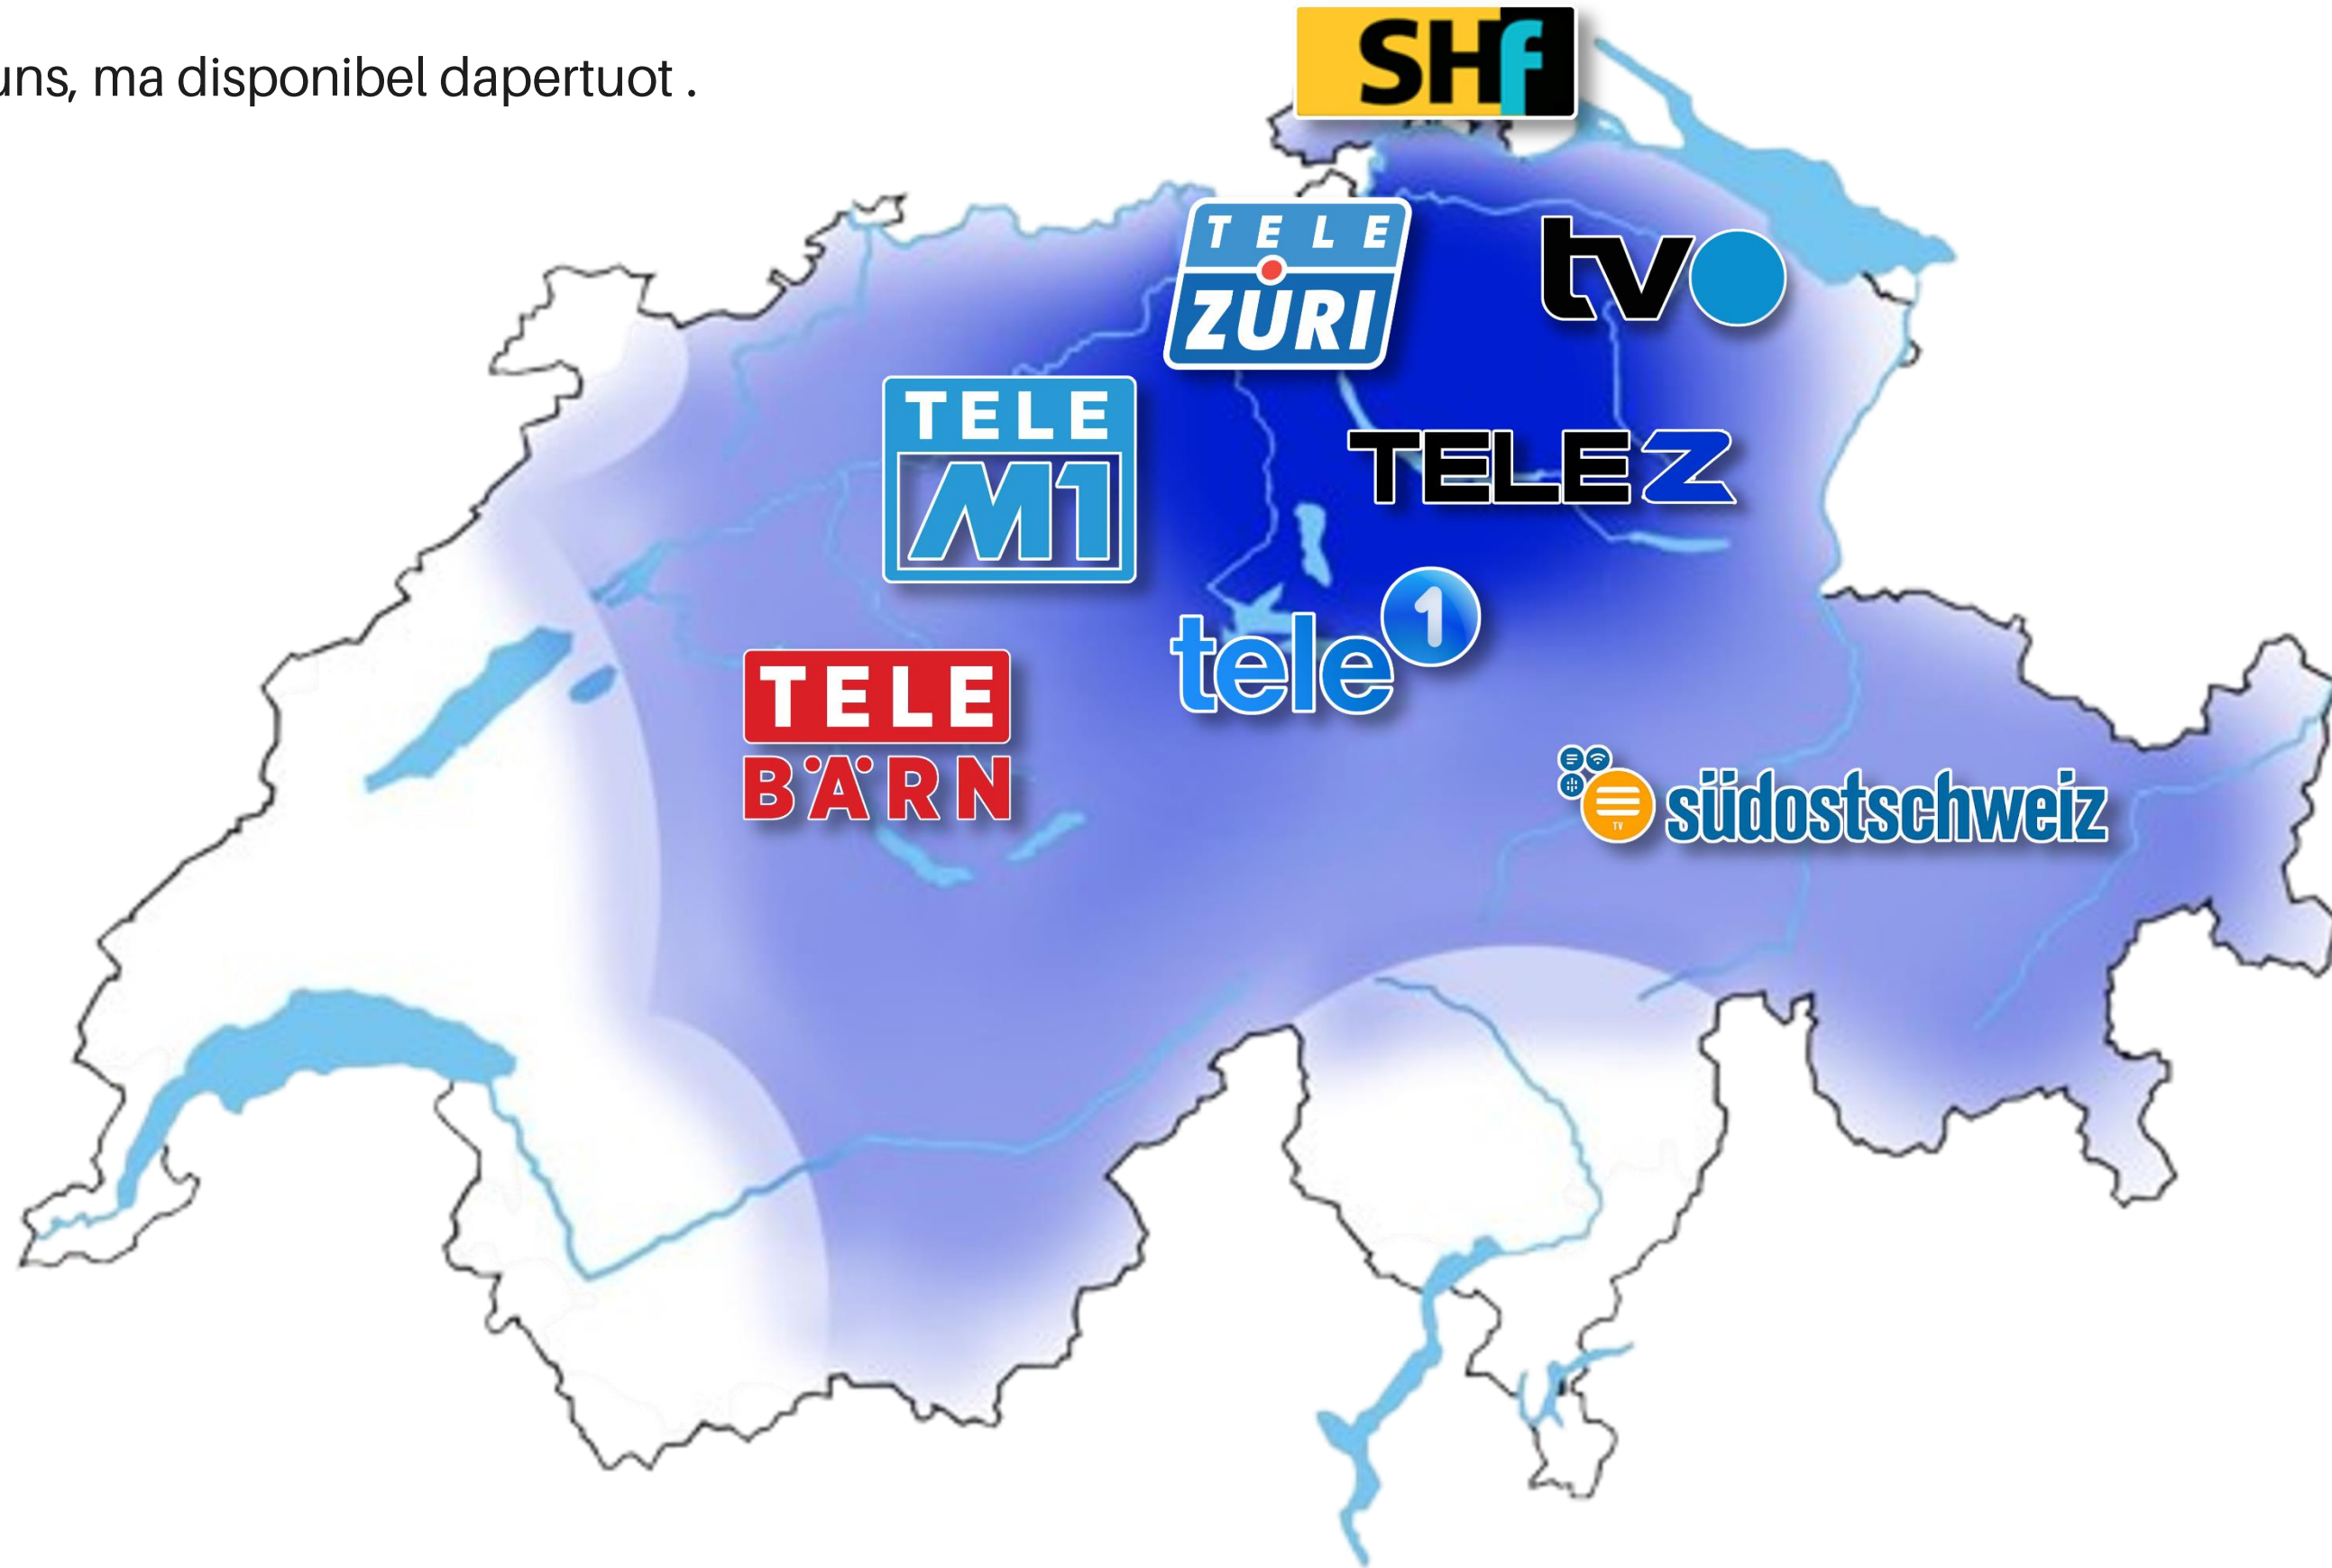

PORTADA

Ferm illas regiuns, ma disponibel dapertuot .